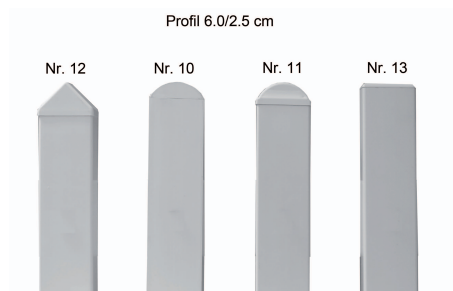

Stahlrohr

Alu- und Kunststoffzäune/Wände

Kunststoffstaketen

Materialbeschreibung:

- Hohlkammerprofil mit Kopfnr. 10 (abgerundet)
- hochwertig, UV-beständig, lichteht
- Farbe weiss, andere Farben auf Anfrage

Allgemeine Informationen:

- andere Kopfformen möglich

Lieferfrist:

- ca. 2 Wochen

Artikelnr.	Masse	Preis/Stk.
7611097822005	6.0/2.5x 60 cm	8.00
7611097822012	6.0/2.5x 80 cm	9.20
7611097822029	6.0/2.5x100 cm	9.85
7611097822036	6.0/2.5x120 cm	10.75
7611097822104	8.5/2.5x 60 cm	8.30
7611097822111	8.5/2.5x 80 cm	9.60
7611097822128	8.5/2.5x100 cm	10.30
7611097822135	8.5/2.5x120 cm	11.30