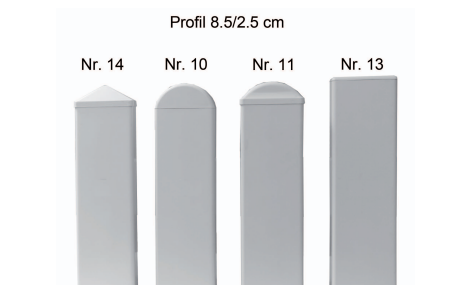

Zuschläge für Staketen/Pfosten

Artikelnr.	Beschreibung	Preis/Stk.
7611097369999	Zuschlag für Bohren von Schraubenlöchern	0.60
7611097820858	Staketen/Pfosten andere Kopfformen Nr. 11, 12, 13, 14	0.00