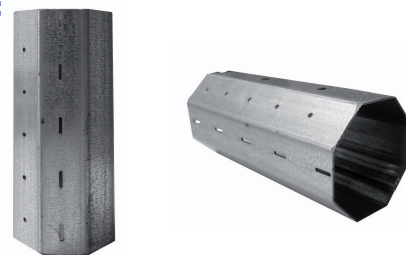

Achtkantwelle zu Pfosten Sichtschutzwand

Materialbeschreibung:

- verzinkt, zur Verstärkung der Pfosten
- zum Einbetonieren

Lieferfrist:

- ca. 2 Wochen

Artikelnr.	Masse	Preis/Stk.
7611097824061	L200 cm	25.40
7611097824078	L230 cm	35.20
7611097824085	L250 cm	38.90