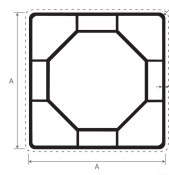

Artikelnr.	Masse	Ausführung	Preis/Stk.
7611097823156	10/10xL160 cm	weiss	57.50
7611097823217	10/10xL190 cm	weiss	64.20
7611097823224	10/10xL210 cm	weiss	77.30
7611097823231	10/10xL230 cm	weiss	81.70
7611097823248	10/10xL250 cm	weiss	89.00
7611097823309	10/10xL160 cm	Eiche vergraut	79.80
7611097823316	10/10xL190 cm	Eiche vergraut	84.20
7611097823323	10/10xL210 cm	Eiche vergraut	109.40
7611097823330	10/10xL230 cm	Eiche vergraut	115.20
7611097823347	10/10xL250 cm	Eiche vergraut	123.10