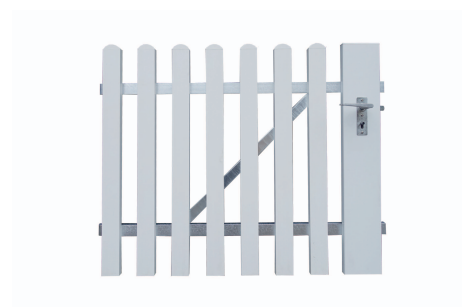

Alu- und Kunststoffzäune/Wände

Kunststofftüre mit U-Stahlrahmen

Materialbeschreibung:

- Staketen Hohlkammerprofil 6.0/2.5 oder 8.5/2.5 cm, Kopf gerundet
- Schlossbrett 13.0/2.5 cm
- U-Stahlrahmen 4.0/2.0/0.5 cm feuerverzinkt
- mit feuerverzinkten Beschlägen, verstellbaren Kloben, Schloss mit Zifferschlüssel oder Kaba-Zylinder-Ausschnitt
- hochwertig, UV-beständig und lichteht
- mit rostfreien Schrauben von hinten sichtbar verschraubt
- Farbe weiss, andere Farben auf Anfrage
- **lange Lebensdauer**

Allgemeine Informationen:

- Zuschläge siehe Kapitel Zuschläge Kunststofftüre
- Angabe Staketen und Kopfform bei Bestellung

Lieferfrist:

- ca. 4 Wochen

Artikelnr.	Breite	Höhe	Preis/Stk.
7611097828304	60-100 cm	bis 90 cm	990.00
7611097828328	101-120 cm	bis 90 cm	1'036.00
7611097828311	60-100cm	91-120 cm	1'025.00
7611097828335	101-120cm	91-120 cm	1'066.00

Kunststoff-Doppeltor mit U-Stahlrahmen

Materialbeschreibung:

- Staketen Hohlkammerprofil 6.0/2.5 oder 8.5/2.5 cm, Kopf gerundet
- Schlossbrett 13.0/2.5 cm
- U-Stahlrahmen 4.0/2.0/0.5 cm feuerverzinkt
- mit feuerverzinkten Beschlägen, verstellbaren Kloben, Schloss mit Zifferschlüssel oder Kaba-Zylinder-Ausschnitt, Sperriegel und Bodenhülse
- hochwertig, UV-beständig und lichteht
- mit rostfreien Schrauben von hinten sichtbar verschraubt
- Farbe weiss, andere Farben auf Anfrage
- **lange Lebensdauer**

Allgemeine Informationen:

- Lichtbreite 200-300 cm
- Zuschläge siehe Kapitel Zuschläge Kunststofftüre
- Angabe Staketen und Kopfform bei Bestellung