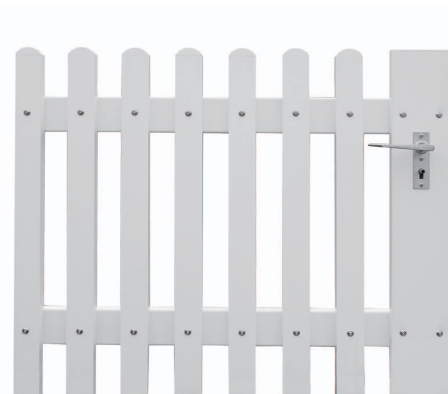

Lieferfrist:

- ca. 2 Wochen

Artikelnr.	Höhe	Preis/Stk.
7611097828205	bis 90 cm	539.00
7611097828212	91-120 cm	566.00