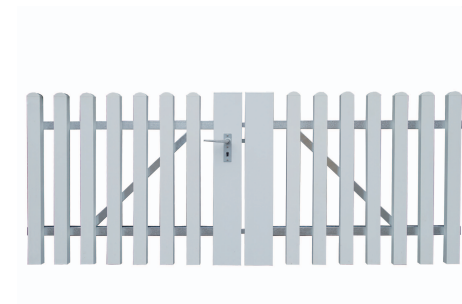

Lieferfrist:

- ca. 4 Wochen

Artikelnr.	Höhe	Preis/Stk.
7611097828403	bis 90 cm	1'778.00
7611097828410	91-120 cm	1'848.00

Zuschläge für Kunststoff-Türen

Allgemeine Informationen:

- Mehrpreis Öffnung nach aussen auf Anfrage
- Mehrpreis ungleichflüglige Doppeltore auf Anfrage

Artikelnr.	Beschreibung	Preis/Stk.
7611097529027	Mehrpreis für Türe in Steigung	117.00
7611097529034	Mehrpreis für Doppeltor in Steigung	242.00
7611097529096	Mehrpreis für Öffnung 180° Tür einflüglig	98.00
7611097529089	Mehrpreis für Öffnung 180° pro Flügel bei Doppeltoren	98.00
7611097529010	Mehrpreis für Türe mit Schweifung	92.00
7611097529003	Mehrpreis für Doppeltor mit Schweifung	182.00
7611097520123	Mehrpreis für Türanfertigung nach Muster	51.00